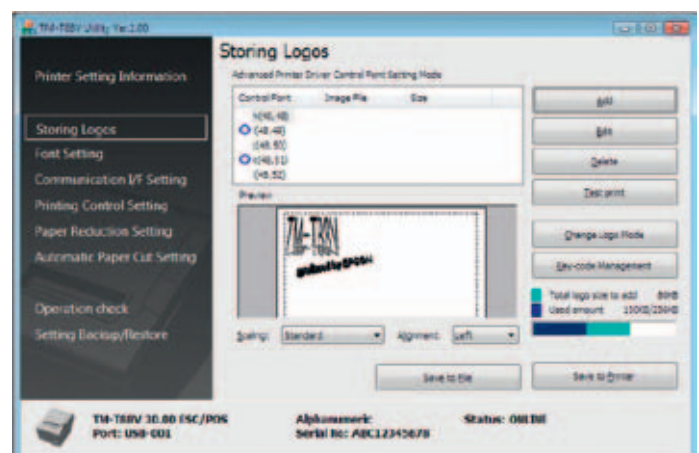

Graustufendruck feiert Premiere

Ein POS-Thermodrucker, der Graustufen drucken kann? Der Epson TM-T88V bietet Ihnen diese für das Handelsmarketing so wertvolle Funktion nun erstmals standardmäßig an. Werten Sie Ihre Kassensbons ab sofort durch Grafiken, Bilder und Logos auf, die feine Schattierungen zeigen und der Anmutung eines Schwarz-Weiß-Fotos schon relativ nahekommen.

➔ **Macht aus Ihren Bons ein kostengünstiges und starkes Werbeinstrument.**

Software erleichtert die Gestaltung Ihrer Bons

Zum Leistungsumfang des Epson TM-T88V gehört auch eine intuitiv bedienbare Software, mit der Sie das Layout Ihrer Bons spielend leicht selbst gestalten. Ob Logo, Grafik oder Bitmap, nutzen Sie die selbsterklärende Software, um Schriften und grafische Objekte nach Ihren Vorstellungen zu formatieren. Haben Sie Ihr Druckbild abgespeichert, so erscheint es anschließend auf jedem bedruckten Bon. Auch die Papier-spar-Funktion lässt sich mithilfe der Software konfigurieren.

➔ **Vereinfacht die optische Gestaltung Ihrer Kassensbons.**