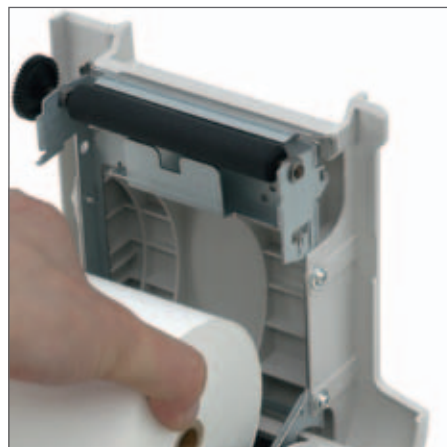

➔ Senkt Ihre Total Cost of Ownership auf ein besonders niedriges Niveau.

Robustes, langlebiges Design

Metallscharniere minimieren den Verschleiß des mechanisch stark belasteten Gehäusedeckels. Eine neue Konstruktion des Papiertransports schützt Sie zuverlässig vor unbrauchbaren Bons. Blockiert ein Hindernis den Papiertransport aus dem Gehäuse, so wird der Bon zwar zusammengestaucht, dabei jedoch meist korrekt abgeschnitten. Setzen Sie den TM-T88V im Gastronomiebereich ein, so profitieren Sie wie bisher auch von der guten Kapselung elektronischer Bauteile. Auch wenn das Gerät geöffnet ist, verursachen kleine Spritzer keinen großen Schaden.

➔ Schützt Sie vor Umsatzausfall durch Unterbrechungen des Kassens Betriebs.

Transparenz durch Fernwartung

Zu kurze Wartungszyklen sind Geldverschwendung. Zu lange Wartungszyklen können zu Systembeeinträchtigungen und hohen Folgekosten führen. Mithilfe der Fernwartung überwachen Sie den Betrieb des TM-T88V lückenlos. Durch Kenntnis des Zeilenvorschubs, der Schnittanzahl sowie der Betriebsdauer können Sie Wartungsmaßnahmen für jeden Drucker punktgenau planen und gegebenenfalls online durchführen. So gewährleisten Sie eine effiziente Instandhaltung Ihrer Drucker.

➔ Steigert die Produktivität und Kosteneffizienz Ihrer Wartungsmaßnahmen.

Mithilfe der Fernwartungssoftware können Sie Informationen über z. B. den Papierverbrauch oder die Schnittanzahl ablesen.