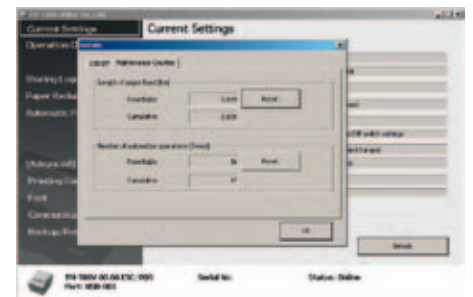

➔ Senkt Ihre Total Cost of Ownership auf ein besonders niedriges Niveau.

Robustes, langlebiges Design

Metallscharniere minimieren den Verschleiß des mechanisch stark belasteten Gehäusedeckels. Eine neue Konstruktion des Papiertransports schützt Sie zuverlässig vor unbrauchbaren Bons. Blockiert ein Hindernis den Papiertransport aus dem Gehäuse, so wird der Bon zwar zusammengestaucht, dabei jedoch meist korrekt abgeschnitten. Setzen Sie den TM-T88V im Gastronomiebereich ein, so profitieren Sie wie bisher auch von der guten Kapselung elektronischer Bauteile. Auch wenn das Gerät geöffnet ist, verursachen kleine Spritzer keinen großen Schaden.

➔ Schützt Sie vor Umsatzausfall durch Unterbrechungen des Kassens Betriebs.

Transparenz durch Fernwartung

Zu kurze Wartungszyklen sind Geldverschwendung. Zu lange Wartungszyklen können zu Systembeeinträchtigungen und hohen Folgekosten führen. Mithilfe der Fernwartung überwachen Sie den Betrieb des TM-T88V lückenlos. Durch Kenntnis des Zeilenvorschubs, der Schnittanzahl sowie der Betriebsdauer können Sie Wartungsmaßnahmen für jeden Drucker punktgenau planen und gegebenenfalls online durchführen. So gewährleisten Sie eine effiziente Instandhaltung Ihrer Drucker.

➔ Steigert die Produktivität und Kosteneffizienz Ihrer Wartungsmaßnahmen.

Mithilfe der Fernwartungssoftware können Sie Informationen über z. B. den Papierverbrauch oder die Schnittanzahl ablesen.