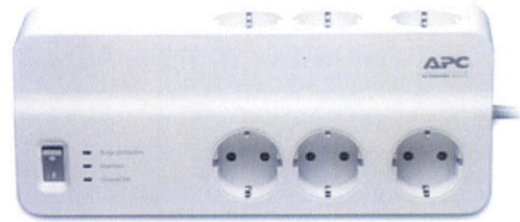

Sie befinden sich hier: [Home Office-Lösungen](#) > [Produkte](#) > [Überspannungsschutz](#) > [SurgeArrest - Basiskomponente](#)

**APC Essential SurgeArrest 6 outlets 230V Germany**

Part Number: PM6-GR

[Technische Daten](#) [Produktübersicht](#) [Dokumentation](#)

**Ausgang**

Anzahl der Ausgangs-Steckdosen	6
Steckerbuchsenart	CEE 7 Schuko

**Eingang**

Nominelle Eingangsspannung	230V
Eingangsleistung	2300 Watt
Eingangsfrequenz	50 Hz
Eingangsanschlußart	Schuko CEE 7/7P

Kabellänge	2 Meter
Maximaler Eingangsstrom	10A
Kapazität des Input-Leistungsschalters	10 A

**Überspannungsschutz und Filterung**

Surge energy rating	1836 Joule
EMI/RFI-Geräuschunterdrückung (100 kHz bis 10 kHz)	40 dB
Spitzenstrom (Common Mode)	48 kA
Antwortzeit (ns) NM	1 ns