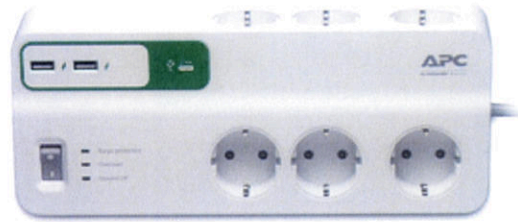

Sie befinden sich hier: [Home Office-Lösungen](#) > [Produkte](#) > [Überspannungsschutz](#) > [SurgeArrest - Basiskomponente](#)

**APC Essential SurgeArrest 6 outlets with 5V, 2.4A 2 port USB charger, 230V Germany**

Part Number: PM6U-GR

[Technische Daten](#) [Produktübersicht](#) [Dokumentation](#)

**Ausgang**

Anzahl der Ausgangs-Steckdosen	6
Steckerbuchsenart	CEE 7 Schuko
Number of USB Charging Ports	2
USB Charging Output (Total Amps)	2.40A

**Eingang**

Nominelle Eingangsspannung	230V
Eingangsleistung	2300 Watt
Eingangsfrequenz	50 Hz
Eingangsanschlußart	Schuko CEE 7/7P

Kabellänge	3 Meter
Maximaler Eingangsstrom	10A
Kapazität des Input-Leistungsschalters	10 A