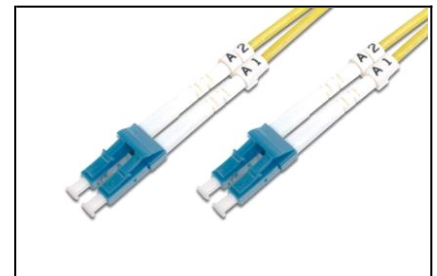

## DIGITUS LWL Singlemode Patchkabel, LC / LC

DK-2933-10 4016032248965

**DIGITUS LWL Patchkabel, LC zu LC**  
**OS2, Singlemode 09/125 µ, Duplex, Länge 10m**

**Hervorragende Leistung und Verbindungsqualität für Ihr Netzwerk**

- 1 Duplex Kabel
- 1 LSOH
- 1 Stecker mit Keramik Ferrule
- 1 Kabeldurchmesser 3mm
- 1 Einzel verpackt mit Messprotokoll
- 1 Anschluss 1: LC
- 1 Anschluss 2: LC
- 1 Kabeltyp: I-VH 2E9/125µ
- 1 Faser Klasse: OS2
- 1 Art: Singlemode
- 1 Farbe Kabel: gelb
- 1 Haube: einfarbig
- 1 Faser Durchmesser: 9/125µ
- 1 Länge: 10 m
- 1 Verpackung: DIGITUS Polybag

**DIGITUS LWL Singlemode Patchkabel, LC / LC**

DK-2933-10 4016032248965

→ **Logistik**

	Anzahl (Stück)	Gewicht (kg)	Tiefe (cm)	Breite (cm)	Höhe (cm)	cm <sup>3</sup>
Karton-VPE	60	9,88	60,50	37,00	31,50	70512,75
Innen-VPE	5	0,82	17,50	19,50	14,00	4777,50
Einzel-VPE	1	0,16	3,50	20,50	30,00	2152,50
Netto einzeln ohne VP	1	0,00	17,00	16,00	3,00	816,00