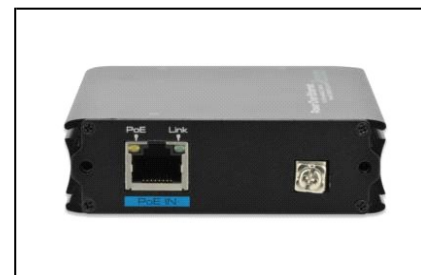

DIGITUS Professional Fast Ethernet PoE+ Verstärker mit 1-port 10/100Mbps Eingang und 2-port 10/100Mbps Ausgang

DN-95122 4016032365327

Fast Ethernet PoE (+) Repeater 1-port 10/100Mbps PoE in / 2-port out selbst angetrieben

Verlängern Sie Ihr 100m Ethernet Signal auf bis zu 300 Meter!

Der Digitus Fast Ethernet Repeater, unterstützt die neueste Netzkabel und Netzwerktechnologie, um Ihr 100m Ethernet-Signal auf bis zu 300 Meter zu erweitern. Der Verstärker wird über PoE (Power over Ethernet) mit Strom versorgt, so benötigen Sie kein zusätzliches Netzteil und können das Gerät auch dort verwenden, wo keine Stromleitungen oder Steckdosen vorliegen um Ihre Reichweite deutlich zu erhöhen. Es ist eine perfekte, kostengünstige und zeitsparende Lösung für die Sicherheitsüberwachung und für Netzwerkprojekte.

- 1 Ethernet IEEE802.3 / 802.3u / IEEE802.3 af/at
- 1 Ethernet Geschwindigkeit: 10/100Mbps Fast Ethernet
- 1 Übertragungreichweite bis zu 300m
- 1 PoE - Power over Ethernet
- 1 Kein zusätzliches Netzteil notwendig
- 1 Betriebstemperatur: -40°C to 75°C
- 1 Abmessungen (L x B x H): 103 x 82 x 25mm
- 1 Gewicht: 195g

Lieferumfang

- 1 Fast Ethernet PoE Verstärker
- 1 Bedienungsanleitung
- 1 Einbauwinkel

DIGITUS Professional Fast Ethernet PoE+ Verstärker mit 1-port 10/100Mbps Eingang und 2-port 10/100Mbps Ausgang

DN-95122 4016032365327