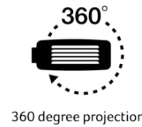

360° Projektion

Die 360° Projektion bietet Ihnen höchste Flexibilität und ermöglicht es Ihnen den Projektor in allen Lagen zu verwenden sowie interessante Installationen zu realisieren. Sie können z.B. von der Decke des Raumes auf den Fußboden oder einen Tisch projizieren oder den Projektor seitlich montieren, um hochkant zu projizieren.