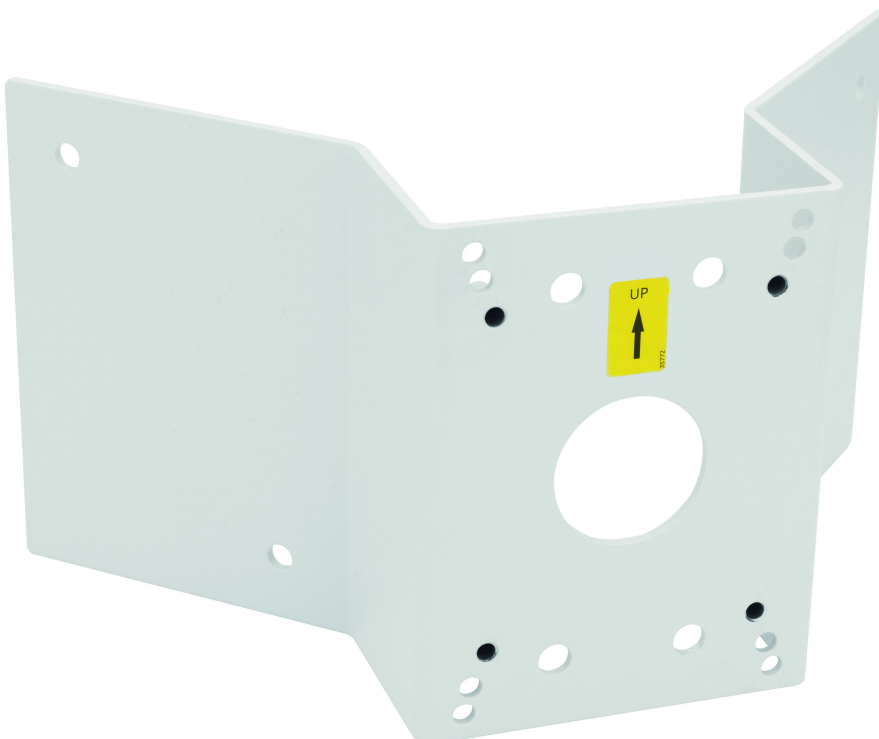

AXIS T91A64 Eckhalterung

Für Außenecken

AXIS T91A64 Eckhalterung zur Montage von Axis-Netzwerkcameras an Außenecken. Die Installation erfordert eine Wandhalterung.

- > **Robuste und sichere Installation**
- > **Für den Innenbereich und den Außenbereich**
- > **Unterstützt Axis Netzwerkkameras**
- > **Einfache Installation**

AXIS T91A64 Eckhalterung

Allgemeines		Optionales Zubehör
Maximale Belastung	25 kg	AXIS T91H61 Wandhalterung, AXIS T91L61 Wand- und Masthalterung, AXIS T91G61 Wandhalterung, AXIS T91D61 Wandhalterung 1,5 Zoll NPS Weitere Informationen finden Sie auf www.axis.com .
Gewicht	1250 g	
Umgebung	Innenbereich Außenbereich	Gewährleistung Zur dreijährigen Axis-Garantie, siehe www.axis.com/warranty .
Zulassungen	IEC 62262 IK10, EN 50581	Verantwortung für die Umwelt: www.axis.com/environmental-responsibility
Im Lieferumfang enthaltenes Zubehör	Installationsanleitung	