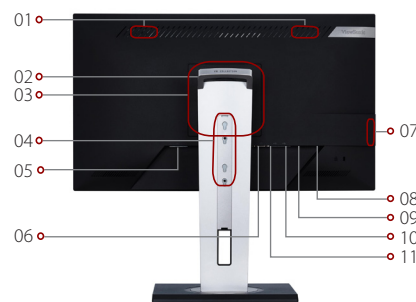

- Integrierte Lautsprecher
- Handgriff des Standfußes
- VESA®-Halterung 100 x 100 mm

- Client-Mount-Funktion
- Netzkabel-Anschluss
- DisplayPort-Eingang

- 2x USB-Eingang Typ A (3.0)
- 2x USB-Eingang Typ A (3.0)
- USB-Ausgang Typ B (3.0)