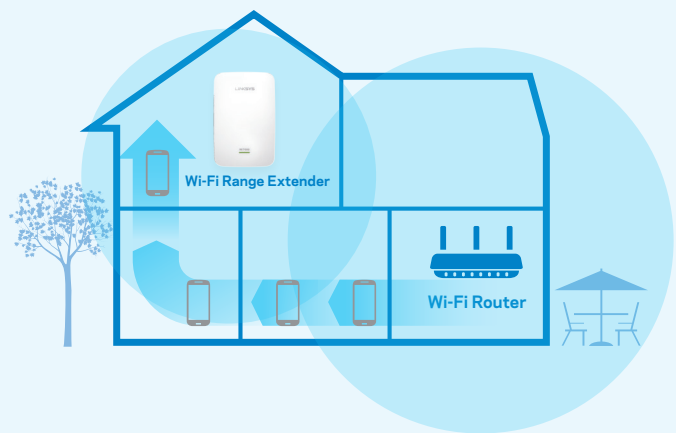

MAX-STREAM™

AC1900+ Wi-Fi RANGE EXTENDER

NAHTLOSES ROAMING

mit Max-Stream-Routern

Durch Kopplung des Max-Stream Range Extenders mit einem Max-Stream Wi-Fi Router können Sie im ganzen Haus eine WLAN-Verbindung ohne Unterbrechungen genießen.

Da das Roaming nahtlos erfolgt, bleiben iPad, iPhone sowie ausgewählte Android-Geräte auch dann mit dem stärksten WLAN-Signal verbunden, wenn Sie sich innerhalb des Hauses umherbewegen. Weitere Informationen finden Sie auf Linksys.com/seamless-roaming

PACKUNGSINHALT:

- Linksys Max-Stream AC1900+ Wi-Fi Range Extender, RE7000
- Installationsanleitung
- Zulassungsinformationen

MINDEST-SYSTEMANFORDERUNGEN

- PC, Mac®, Tablet oder Smartphone (WLAN-fähig)
- Steckdose
- 802.11 a/b/g/n/ac WLAN-Router oder Access Point
- Browser wie Microsoft® Internet Explorer® 8.0, Firefox® 20, Safari® 5.1 oder Google Chrome™ 25.0 oder höher

FREQUENZBAND

Simultanes Dual-Band
2,4 GHz und 5,33 GHz

WLAN-SICHERHEIT

Wi-Fi Protected Setup™-Taste
WPA®/WPA2®-Verschlüsselung
SPI-Firewall
WEP-Verschlüsselung

LED

Wi-Fi Protected Setup™

PORTS

1x Gigabit-LAN-Anschluss

STRAHLUNGSLEISTUNG (EIRP):

2,4 GHz: 19,48 dBm
5 GHz: 20,52 dBm

FUNKFREQUENZEN:

2412-2472 und 5150-5250 MHz

ANTENNENTYP:

PCB

ANTENNENGEWINN:

2,4 GHz: 3,48 dBi
5 GHz: 3,30 dBi

ELEKTRISCHE DATEN:

100-240 V
-0,5 A, 50/60 Hz

Gewicht des Produkts (kg): 0,25
Tiefe des Produkts (cm): 4,60
Breite des Produkts (cm): 8,00
Höhe des Produkts (cm): 12,49
Gewicht der Packungseinheit (kg): 0,45
Tiefe der Packungseinheit (cm): 7,59
Breite der Packungseinheit (cm): 25,4
Höhe der Packungseinheit (cm): 25,4
Anzahl im Karton: 4
Gewicht des Kartons (kg): 2,28
Tiefe des Kartons* (cm): 27,10
Breite des Kartons (cm): 32,59
Höhe des Kartons (cm): 27,61

Technische Änderungen vorbehalten.

Die Einrichtung per Tastendruck ist in Kombination mit Geräten wie Linksys Wireless-AC Routern möglich, die Wi-Fi Protected Setup™ unterstützen.

Beschreibung

MAX-STREAM AC1900+ Wi-Fi RANGE EXTENDER

Garantie

2 Jahre eingeschränkte Herstellergarantie

Modellnummer

RE7000-UK

Steckertyp des Netzteils

Britischer Stecker (BS1363)

UPC

745883710959

Modellnummer

RE7000-EU

Steckertyp des Netzteils

Eurostecker (CEE 7/16)

UPC

745883710935

EAN

4260184666317

Modellnummer

RE7000-ME

Steckertyp des Netzteils

Britischer Stecker (BS1363)

UPC

745883710942

EAN

4260184666324

linksys.com