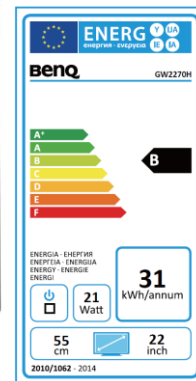

Datenblatt

BenQ GW2270H

54,61 cm / 21.5" VA LED-Display

- Full-HD – 1080p/ 16:9
- LED-Hintergrundbeleuchtung
- Dynamischer Kontrast 20 Mio:1
- Reaktionszeit 5 ms (GtG)
- Flicker Free / Low Blue Light

	Modell : GW2270H
	Art. Nr. / EAN Code : 9H.LE6LA.TBE / 471875506083 0
Panel	Typ : 54,61 cm / 21,5" Wide (AMVA+ Panel)
	Physikalische Auflösung : 1920 x 1080 Full-HD - 1080p / 16:9
	Pixelabstand : 0,248 mm
	Bilddiagonale / -fläche (B x H) : 546,1 mm / 476,64 x 268,11 mm
	Max. Farbtiefe : 16,7 Mio.
	Panel : 8 Bit
	Betrachtungswinkel H, V (CR>10) : 178° / 178°
	Kontrast (statisch) : 3000:1
	Kontrast (dynamisch) : 20 Mio.:1
	Helligkeit : 250 cd/m ²
	Reaktionszeit : 5 ms (GtG)
Eingänge	HDMI Buchse : 2 x HDMI™
	15 Pin D-Sub Buchse : RGB Analog
	Kopfhöreranschluss / Audioanschluss : Ja / Nein
	Eingangsfrequenz H / V : 30 ~ 83 kHz / 50 ~ 76 Hz
Bildkontrollen	Bedienelemente : Ein/Aus Schalter, 4 Tasten OSD, Auto Taste
	Funktionen : Kontrast, Helligkeit, Schärfe, vertikale und horizontale Bildlage, Phase, Pixelclock, 1 Benutzer 3 vorprogrammierte Farbtemperaturen, Farbgewichtung, Sprachauswahl (17 Sprachen), OSD (Position, Anzeigezeit), Eingangsquelle, Werkseinstellungen, Anzeigeinformation
Extras	Bildqualität : Flicker Free / Low Blue Light
	Sicherung : Kensington Lock
	Halterung VESA : 100 mm x 100 mm
	Neigebereich : -5° / +20° vorn/hinten
Energie	Netzadapter : internes Netzteil
	Betriebsspannung : 90 ~ 264 VAC / 47 ~ 63 Hz
	Leistungsaufnahme (base on Energy Star) : ≤ 22 W
	Stromsparmmodus : < 0,5 W
Zertifizierungen	Sicherheit : CE
	Ergonomie : TÜV Bauart, TCO 6.0
	Umwelt : Energy Star 6.0
Umgebung	Betrieb : + 5 ~ +40°C ; 20 ~ 90% Luftfeuchtigkeit
	Lagerung : -20 ~ +60°C ; 10 ~ 90% Luftfeuchtigkeit
Eigenschaften	Gewicht netto: 4,0 kg
	Gehäusefarbe : Schwarz
	Größe mit / ohne Fuß (H x B x T) : 400 x 506 x 178 mm
	Mitgeliefertes Zubehör : Netz-, VGA-Kabel, Kurzanleitung, CD-Manual
	Garantie und Service: 2 Jahre Pickup, Repair and Return