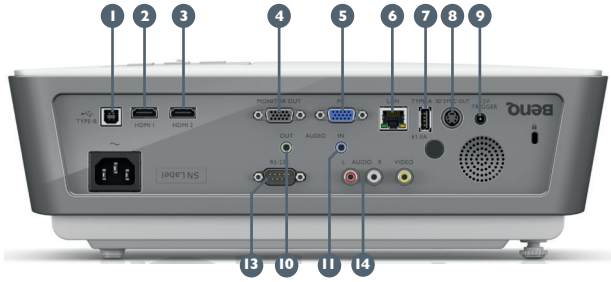

Ein- und Ausgänge

- ① USB (Type B)
- ② HDMI 1
- ③ HDMI 2
- ④ Monitor out (D-sub 15pin)
- ⑤ PC in (D-sub 15pin)
- ⑥ LAN
- ⑦ USB (Type A)
- ⑧ 3D Sync Out
- ⑨ DC 12V Trigger (3.5mm Jack)
- ⑩ Audio out (Mini Jack)
- ⑪ Audio in (Mini Jack) Speaker 5W
- ⑫ Speaker 5W
- ⑬ RS-232
- ⑭ Audio L/R in (RCA)
- ⑮ Composite Video in (RCA)
- ⑯ Kensington anti-theft lock slot