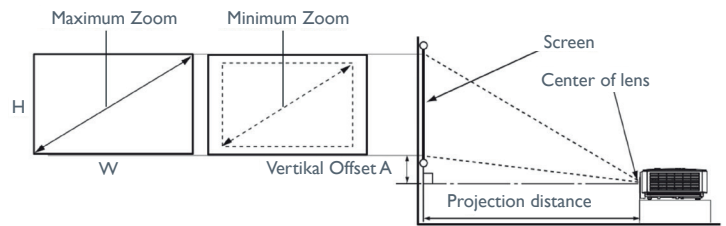

* Kontrastmessung nach Full On Full Off

** Die Lebensdauer der Lichtquelle ist abhängig von Umgebungsbedingungen sowie dem genutzten Lampenmodus. Modelländerungen und Irrtümer vorbehalten.

Ein- und Ausgänge

Abmessungen

Objektivdaten

Screen				Distance from screen (mm)			Offset (mm)
Diagonal		W (mm)	H (mm)	Min length (max. zoom)	Average	Max length (min. zoom)	
Inch	mm						
30	762	646	404	898	1124	1351	40
40	1016	862	538	1198	1499	1801	54
50	1270	1077	673	1497	1874	2251	67
60	1524	1292	808	1796	2249	2701	81
80	2032	1723	1077	2395	2998	3601	108
100	2540	2154	1346	2994	3748	4502	135
120	3048	2585	1615	3593	4497	5402	162
150	3810	3231	2019	4491	5622	6753	202
200	5080	4308	2692	5988	7496	9003	269
250	6350	5385	3365	7485	9370	11254	337
300	7620	6462	4039	8982	11243	13505	404