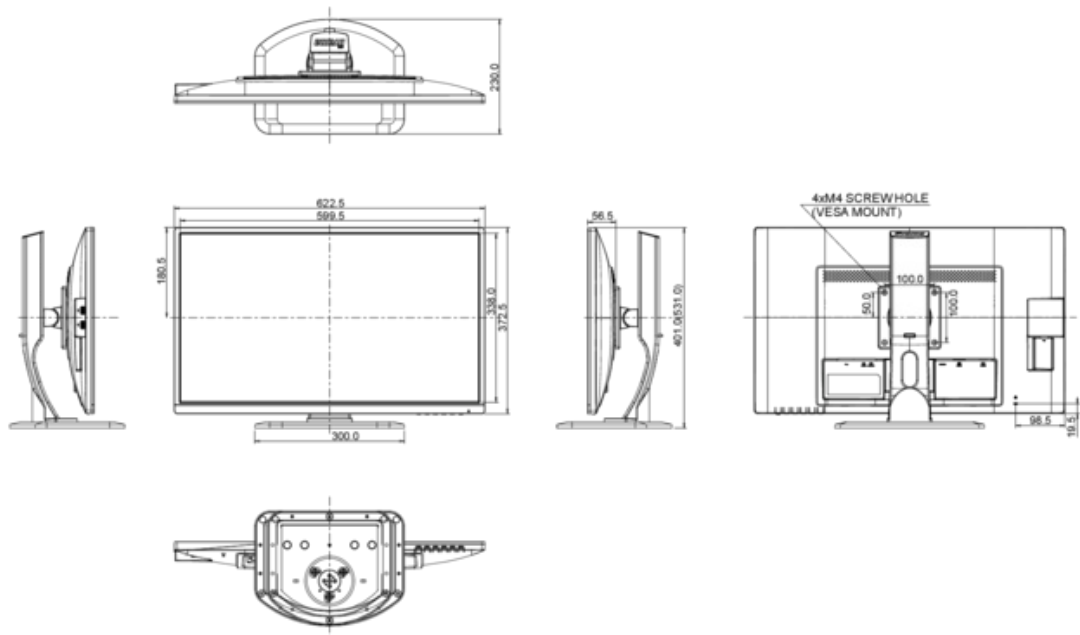

HÖHENVERSTELLBAR FUSS	ja
HÖHENVERSTELLBAR	130mm
ROTIERBAR (PIVOTFUNKTION)	90°
DREHWINKEL	90°; 45° links; 45° rechts
NEIGUNGSWINKEL	22° nach oben; 5° nach unten
VESA MOUNTING	100 x 100 mm
FARBE	Schwarz

6. EU-ENERGIEEFFIZIENZ-LABEL

ENERGIEEFFIZIENZKLASSE	B
STROMVERBRAUCH IM BETRIEB	35.6W
JÄHRLICHER ENERGIEVERBRAUCH	52 kWh / Jahr*
SICHTBARE BILDSCHIRMDIAGONALE	69 cm; 27"; (27" Segment)

Dieses sind Informationen gemäß der Verordnung (EU) Nr 1062/2010.

**Basierend auf dem Leistungsverbrauch des Gerätes, bei 4 Stunden pro Tag und 365 Tage Betrieb.*

Der tatsächliche Energieverbrauch hängt von der tatsächlichen Einsatzdauer ab.

7. ABMESSUNGEN & GEWICHT

MASSE B x H x T	622.5 x 400.5 (530.5) x 230 mm
GEWICHT	6 kg