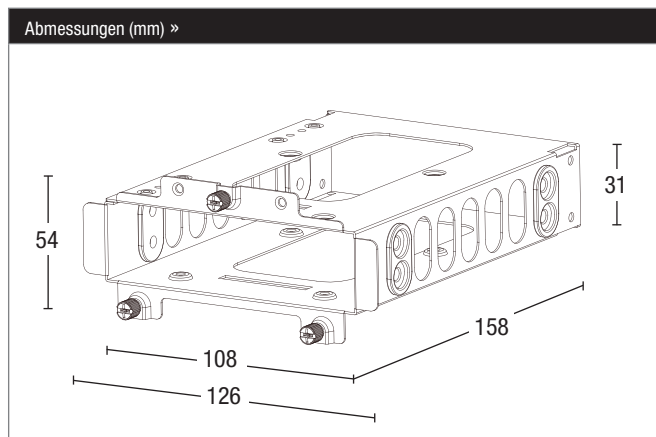

HDD CAGE

HDD-Käfig für nahezu alle be quiet! Gehäuse

Zusätzlicher HDD-Käfig für alle, die Festplatten professionell und sicher installieren wollen.

Highlights »

- Perfekte Installation für eine Festplatte oder bis zu zwei SSDs
- Entkoppelte Montage der Festplatte
- Schwarze und orange HDD-Entkopplungs-Gummis inklusive
- Kompatibel mit den meisten be quiet! Gehäusen
- 3 Jahre Herstellergarantie
- Produktkonzeption, Design und Qualitätskontrolle in Deutschland

Technische Daten »

Artikelnummer	BGA05
EAN-Code	4260052186605
Gesamtabmessung (L x B x H), (mm)	158 x 108 x 31
Kompatibel mit be quiet! Gehäusen	Dark Base 900 series, Dark Base 700 series, Silent Base 801 series, Silent Base 601 series, Pure Base 600 series