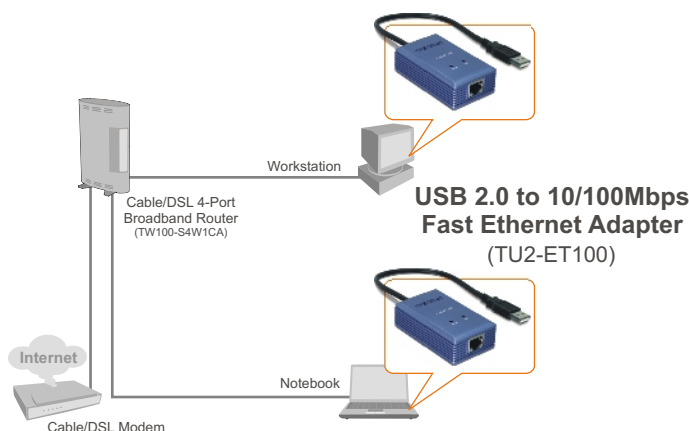

USB 2.0 zu 10/100MBit/s Fast-Ethernet-Adapter TU2-ET100

Technische Spezifikationen

Hardware	
Standards	• USB 2.0, 1.1 • IEEE 802.3 10Base-T • IEEE 802.3u 100Base-TX
Datenübertragungsrate	• Ethernet: 10/20 MBit/s (Halbduplex/Vollduplex) • Fast Ethernet: 100/200 MBit/s (Halbduplex/Vollduplex)
Integrierte Datenpuffer	• 20 KB SRAM für Empfangspuffer • 8 KB SRAM für Sendepuffer
Unterstützte Betriebssysteme	• Windows 98SE/ME/2000/XP, Mac OS X
LEDs	• 100 MBit/s, Verbindung
Stromversorgung	• über Bus
Stromverbrauch	• 850 mW
Energiesparmodus	• Suspend-Modus • Ruhemodus
Temperatur	• Betrieb: 0°C bis 40°C • Lagerung: -10°C bis 55°C
Luftfeuchtigkeit	• 85% (nicht kondensierend)
Zulassungen	• FCC, CE

Illustration eines Netzwerks

Packungsinhalt

- TU2-ET100
- Anleitung zur Schnellinstallation
- Treiber-CD

Verwandte Produkte

TU-ET100C	10/100 MBit/s USB-Ethernet-Adapter
TU2-ET200	Mobile USB-2.0 Docking-Station

Bestellungs Informationen

TRENDnet

3135 Kashiwa Street, Torrance, CA 90505 USA
Tel: 1-310-891-1100
Fax: 1-310-891-1111
Web: www.trendnet.com
Email: sales@trendnet.com

Zum Bestellen bitte folgende Nummer anwählen:
1-888-326-6061